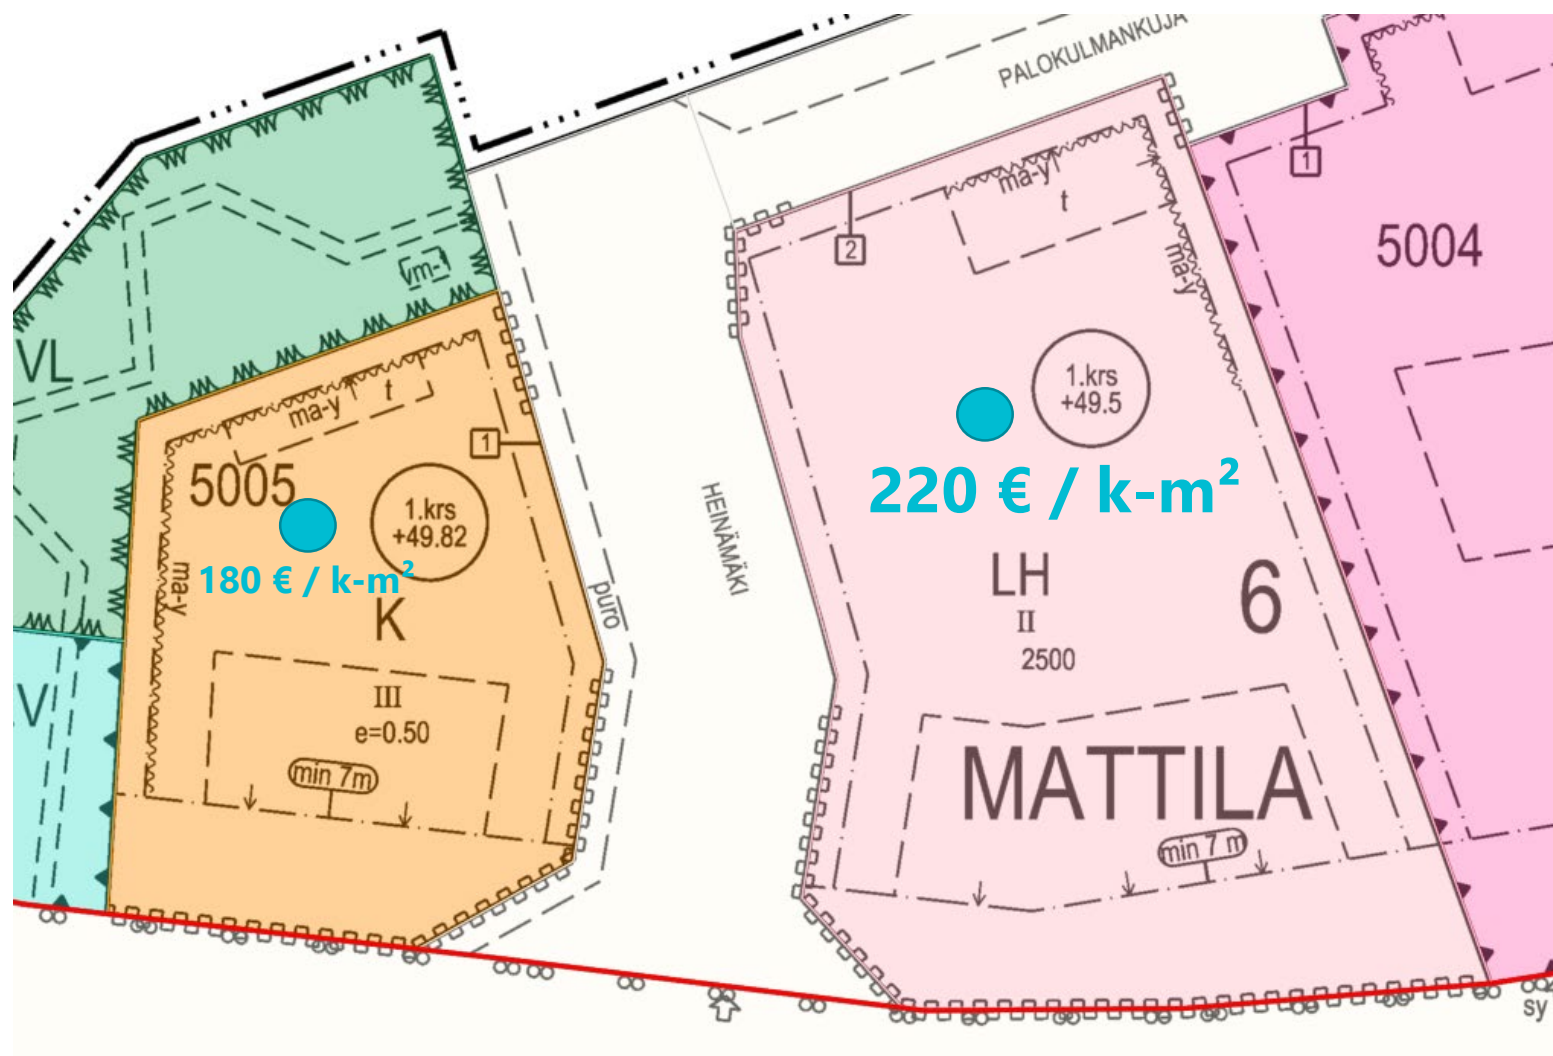

Hinnoiteltavat kohteet ja hinnat

Sula: korttelin 5524 KM-5 käyttötarkoitusalue

TUUSULA

Elämisen taidetta.

Hinnoiteltavat kohteet ja hinnat

Rykmentinpuisto: korttelit 5743 ja 5744

TUUSULA

Elämisen taidetta.

Hinnoiteltavat kohteet ja hinnat

Paloasema: tontit 5005-1 ja 5004-2

TUUSULA

Elämisen taidetta.