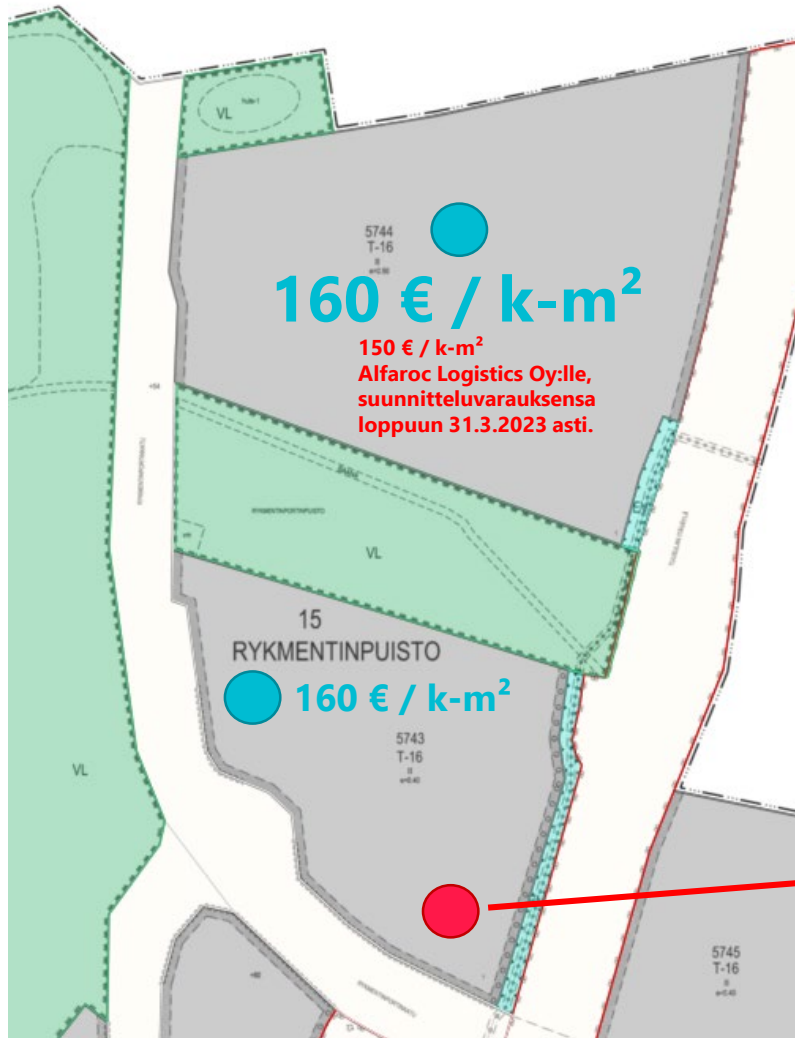

Hinnoiteltavat kohteet ja hinnat

Sula: korttelin 5524 KM-5 käyttötarkoitusalue

TUUSULA

Elämisen taidetta.

Hinnoiteltavat kohteet ja hinnat

Rykmentinpuisto: korttelit 5743 ja 5744

TUUSULA

Elämisen taidetta.

Hinnoiteltavat kohteet ja hinnat

Paloasema: tontit 5005-1 ja 5004-2

TUUSULA

Elämisen taidetta.