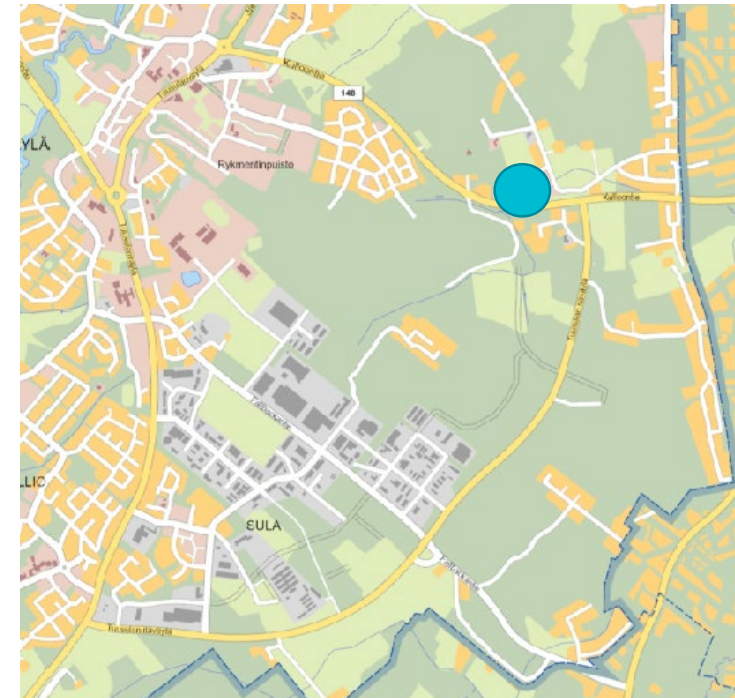

Hinnoiteltavat kohteet ja hinnat

Sula: korttelin 5524 KM-5 käyttötarkoitusalue

TUUSULA

Elämisen taidetta.

Hinnoiteltavat kohteet ja hinnat

Rykmentinpuisto: korttelit 5743 ja 5744

TUUSULA

Elämisen taidetta.

Hinnoiteltavat kohteet ja hinnat

Paloasema: tontit 5005-1 ja 5004-2

TUUSULA

Elämisen taidetta.