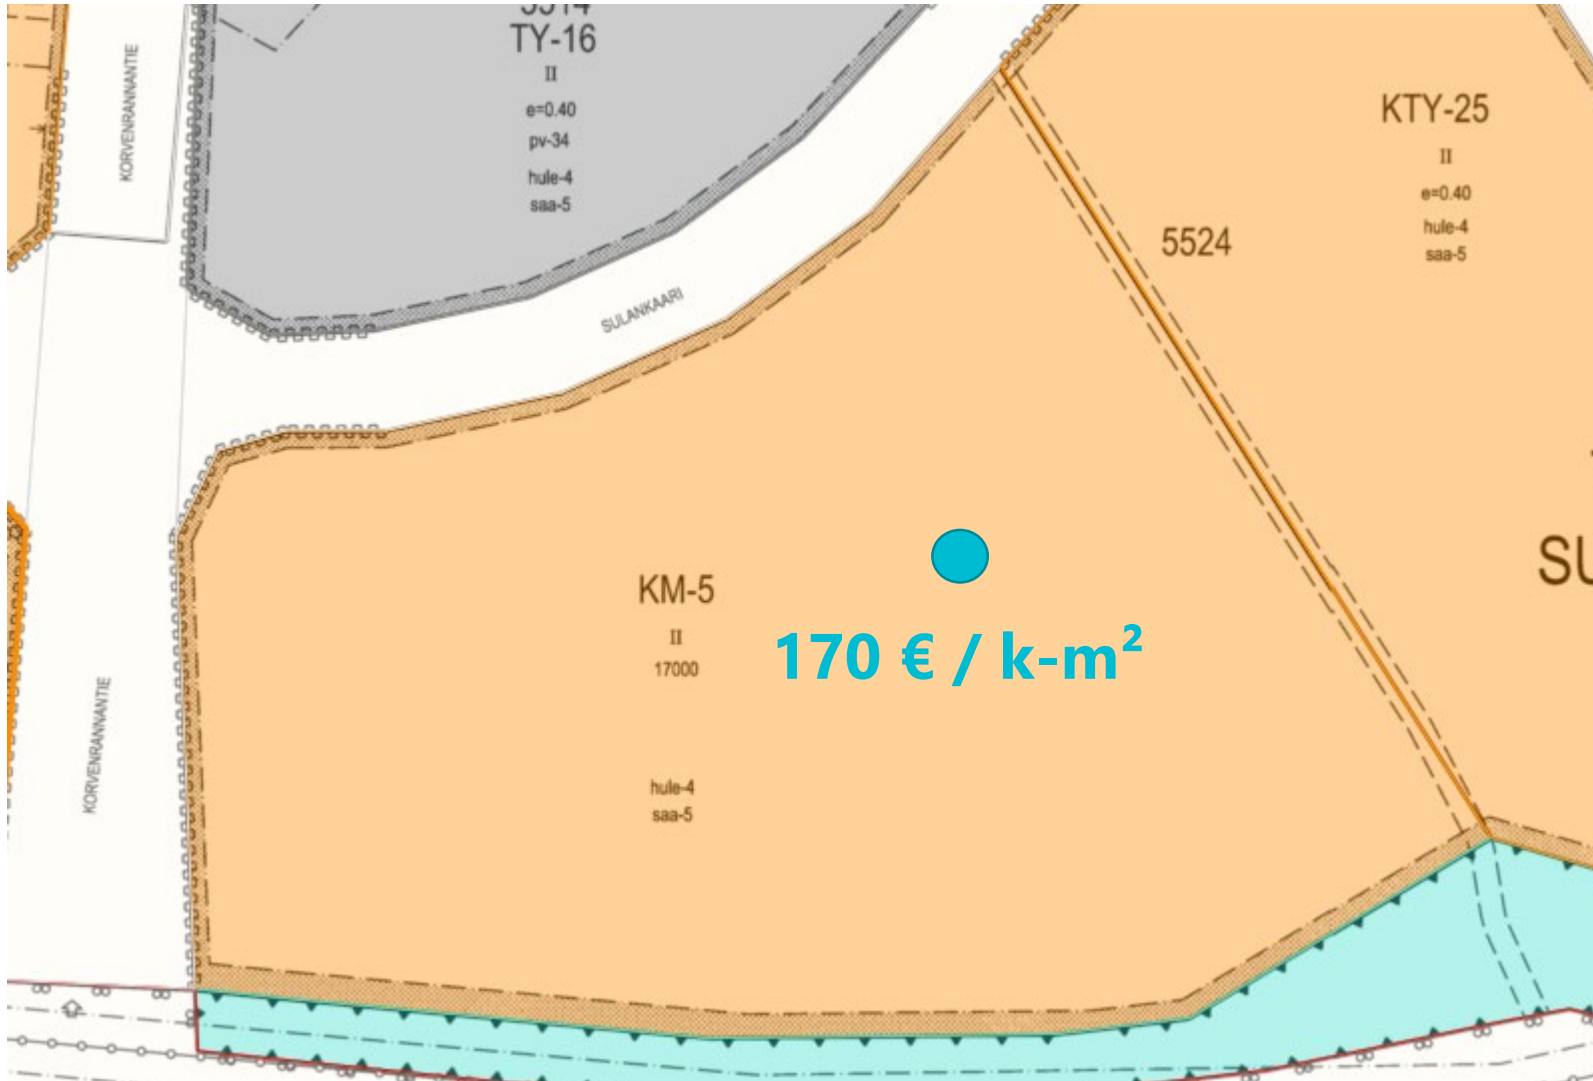

Hinnoiteltavat kohteet ja hinnat

Sula: korttelin 5524 KM-5 käyttötarkoitusalue

TUUSULA

Elämisen taidetta.

Hinnoiteltavat kohteet ja hinnat

Rykmentinpuisto: korttelit 5743 ja 5744

TUUSULA

Elämisen taidetta.

Hinnoiteltavat kohteet ja hinnat

Paloasema: tontit 5005-1 ja 5004-2

TUUSULA

Elämisen taidetta.